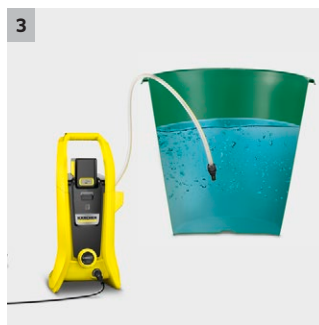

K 2 AKU verze

AKU tlaková myčka K 2 Battery umožňuje flexibilní používání. Žádné kabely a hledání připojení do sítě. Snadno tak vyčistíte i hůře dostupná místa. Baterie není součástí balení.

1 Vyměnitelná baterie 36 V Kärcher Battery Power

- Real Time Technology s LCD bateriovým displejem: zbývající doba chodu, zbývající doba nabití baterie a kapacita baterie.
- Kompatibilní se všemi zařízeními na platformě 36 V Battery Power.

2 Vysokotlaká pistole se zobrazením stupně tlaku

- Různé pracovní nástavce umožňují 3 tlakové stupně pro optimální čištění různých povrchů.
- Displej na vysokotlaké pistoli umožňuje jednoduchou kontrolu zvoleného stupně tlaku.

3 Sání vody

- Kompatibilní se sací hadicí Kärcher pro čištění nezávislé na vodovodní přípojce.
- Sací hadička lze zakoupit samostatně.

Vybavení

Vysokotlaká pistole	G 120 Q, Extended	
Tryska Vario Power Jet	-	
Jednoduchý pracovní nástavec	■	
Rotační tryska	■	
Vysokotlaká hadice	m	4
Quick Connect na straně přístroje	■	
Dávkování čisticího prostředku prostřednictvím	Nasávací hadička	
Sání vody	■	
Integrovaný vodní filtr	■	
Adaptér připojení k zahradní hadici A3/4"	■	