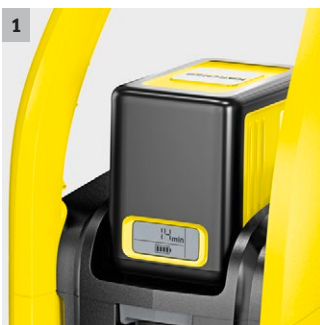

K 2 AKU verze

AKU tlaková myčka K 2 Battery umožňuje flexibilní používání. Žádné kabely a hledání připojení do sítě. Snadno tak vyčistíte i hůře dostupná místa. Baterie není součástí balení.

1 Vyměnitelná baterie 36 V Kärcher Battery Power

- Real Time Technology s LCD bateriovým displejem: zbývající doba chodu, zbývající doba nabití baterie a kapacita baterie.
- Kompatibilní se všemi zařízeními na platformě 36 V Battery Power.

2 Vysokotlaká pistole se zobrazením stupně tlaku

- Různé pracovní nástavce umožňují 3 tlakové stupně pro optimální čištění různých povrchů.
- Displej na vysokotlaké pistoli umožňuje jednoduchou kontrolu zvoleného stupně tlaku.

3 Sání vody

- Kompatibilní se sací hadicí Kärcher pro čištění nezávislé na vodovodní přípojce.
- Sací hadička lze zakoupit samostatně.

Vybavení

Vysokotlaká pistole	G 120 Q, Extended	
Tryska Vario Power Jet	-	
Jednoduchý pracovní nástavec	■	
Rotační tryska	■	
Vysokotlaká hadice	m	4
Quick Connect na straně přístroje	■	
Dávkování čisticího prostředku prostřednictvím	Nasávací hadička	
Sání vody	■	
Integrovaný vodní filtr	■	
Adaptér připojení k zahradní hadici A3/4"	■	