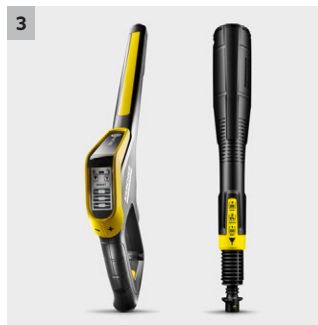

K 7 Smart Control Home

Tlaková myčka K 7 Smart Control Home s možností Bluetooth připojení nabízí poradce v mobilní aplikaci Kärcher Home & Garden, režim Boost pro extra výkon, vysokotlakou pistoli G 180 Q Smart Control a pracovní nástavec Multi Jet 3 v 1. Včetně sady Home.

1

2

3

4

1 Připojení Bluetooth pro mobilní aplikaci Kärcher Home & Garden

- Mobilní aplikace Kärcher Home & Garden z vás udělá odborníka na čištění.
- Využijte všech našich odborných znalostí společnosti Kärcher k dosažení dokonalých výsledků čištění.

2 Režim Boost pro extra sílu při řešení nečistot

- S extra výkonem režim Boost zvyšuje účinnost čištění a šetří čas.
- Zajišťuje silné čištění skvrn v případě odolných nečistot.

3 Tlaková pistole Smart Control s pracovním nástavcem Multi Jet 3 v 1

- Tlaková pistole s LCD displejem a tlačítky pro regulaci tlaku nebo dávkování čisticího prostředku.
- Rotující nástavec Multijet 3 v 1 obsahuje tři různé trysky pro snadnou výměnu.

4 Plug ,n' Clean - čisticí systém Kärcher

- Inovativní vkládací přípravek pro lahve s čisticím prostředkem Kärcher.
- Pro rychlé, jednoduché a pohodlné nanášení čisticích prostředků vysokotlakým čističem