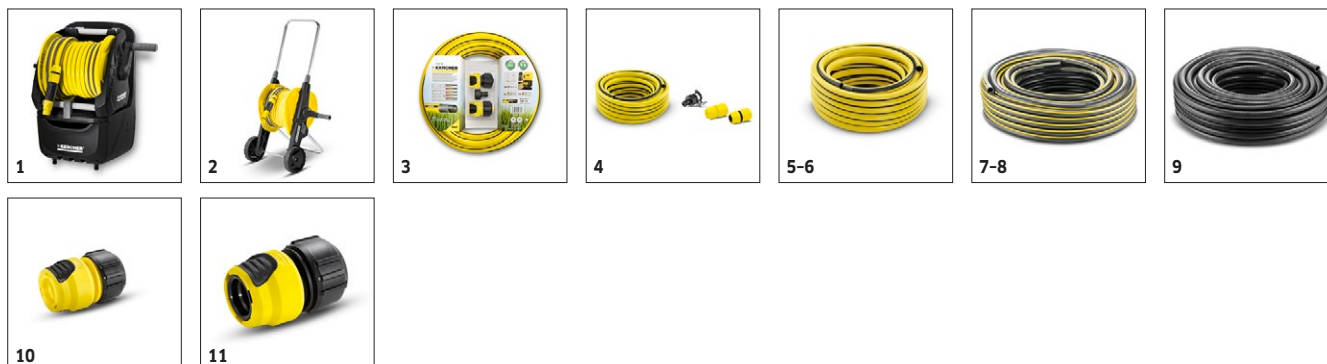

■ Obsaženo v objemu dodávky. □ Volitelné příslušenství

K 7 SMART CONTROL HOME

1.317-203.0

32

33

		Objednáací číslo					Cena	
Vodní filtr	32	4.730-059.0						K ochraně VT čerpadla před částicemi nečistot ze znečištěné vody. <input type="checkbox"/>
Sada náhradních o-kroužků	33	2.640-729.0						Sada náhradních O-kroužků pro jednoduchou výměnu O-kroužků a bezpečnostních ucpávek na příslušenství k vysokotlakým čističům. <input type="checkbox"/>

■ Obsaženo v objemu dodávky. Volitelné příslušenství

K 7 SMART CONTROL HOME 1.317-203.0

KÄRCHER

		Objednací číslo						Cena	
Uložení hadic a hadicové vozíky									
	1	2.645-165.0							<input type="checkbox"/>
Hadicový vozík HT 3.420 Kit 5/8"	2	2.645-167.0							<input type="checkbox"/>
Hadice									
Sada hadice pro vysokotlaké čistící	3	2.645-156.0							<input type="checkbox"/>
Sada hadic pro zásobování vodou	4	2.645-258.0							<input type="checkbox"/>
Zahradní hadice 1/2" PrimoFlex 20 m	5	2.645-138.0							<input type="checkbox"/>
Zahradní hadice 3/4" PrimoFlex 25 m	6	2.645-142.0							<input type="checkbox"/>
Zahradní hadice 1/2" Performance Plus 20 m	7	2.645-318.0							<input type="checkbox"/>
Zahradní hadice 3/4" Performance Plus 25 m	8	2.645-322.0							<input type="checkbox"/>
Zahradní hadice 1/2" Performance Premium 20 m	9	2.645-324.0							<input type="checkbox"/>
Hadicové zástrčné systémy									
Univerzální hadicová spojka Plus	10	2.645-193.0						Univerzální hadicová spojka Plus s rukojetí z měkkého plastu pro komfortní manipulaci. Kompatibilní se všemi západkovými systémy.	<input type="checkbox"/>
Univerzální hadicová spojka Plus s Aqua stopem	11	2.645-194.0						Univerzální hadicová spojka Plus vybavená Aqua stopem. S rukojetí z měkkého plastu pro komfortní manipulaci. Kompatibilní se všemi západkovými systémy.	<input type="checkbox"/>