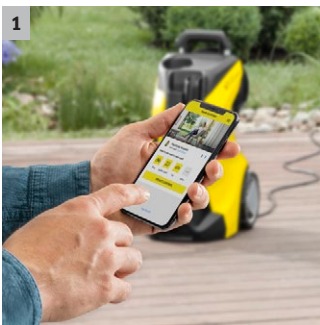

K 7 Smart Control Home

Tlaková myčka K 7 Smart Control Home s možností Bluetooth připojení nabízí poradce v mobilní aplikaci Kärcher Home & Garden, režim Boost pro extra výkon, vysokotlakou pistoli G 180 Q Smart Control a pracovní nástavec Multi Jet 3 v 1. Včetně sady Home.

1

2

3

4

1 Připojení Bluetooth pro mobilní aplikaci Kärcher Home & Garden

- Mobilní aplikace Kärcher Home & Garden z vás udělá odborníka na čištění.
- Využijte všech našich odborných znalostí společnosti Kärcher k dosažení dokonalých výsledků čištění.

- Inovativní vkládací přípravek pro lahve s čisticím prostředkem Kärcher.
- Pro rychlé, jednoduché a pohodlné nanášení čisticích prostředků vysokotlakým čističem

K 7 Smart Control Home

- Tlaková pistole Smart Control s tlačítky +/- a LCD displejem pro jednotku regulace tlaku a dávkování čisticího prostředku
- Vysoce stabilní díky nižšímu těžišti, vedení hadice a prodloužené opěrné noze
- Vysoce účinný vodou chlazený motor.