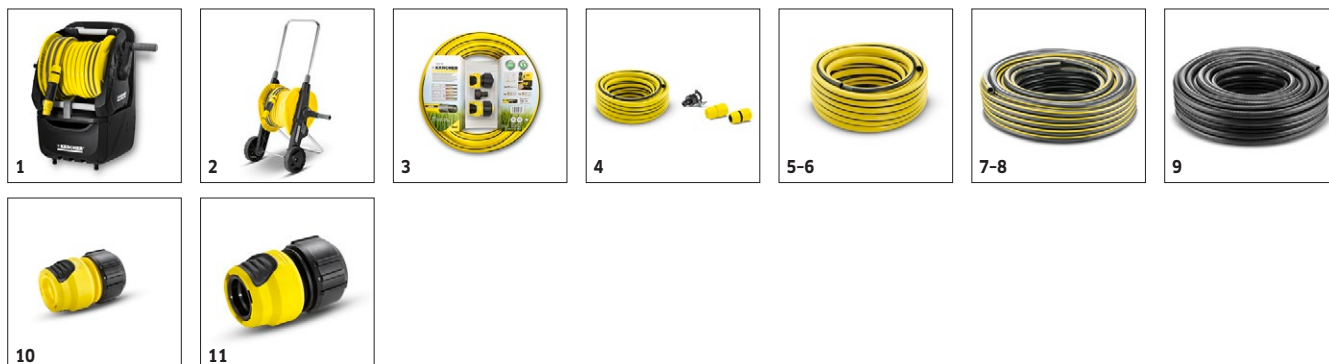

K 7 PREMIUM SMART CONTROL

1.317-230.0

KÄRCHER

		Objednáací číslo						Cena	
Uložení hadic a hadicové vozíky									
	1	2.645-165.0							☐
Hadicový vozík HT 3.420 Kit 5/8"	2	2.645-167.0							☐
Hadice									
Sada hadice pro vysokotlaké čističe	3	2.645-156.0							☐
Sada hadic pro zásobování vodou	4	2.645-258.0							☐
Zahradní hadice 1/2" PrimoFlex 20 m	5	2.645-138.0							☐
Zahradní hadice 3/4" PrimoFlex 25 m	6	2.645-142.0							☐
Zahradní hadice 1/2" Performance Plus 20 m	7	2.645-318.0							☐
Zahradní hadice 3/4" Performance Plus 25 m	8	2.645-322.0							☐
Zahradní hadice 1/2" Performance Premium 20 m	9	2.645-324.0							☐
Hadicové zástrčné systémy									
Univerzální hadicová spojka Plus	10	2.645-193.0						Univerzální hadicová spojka Plus s rukojetí z měkkého plastu pro komfortní manipulaci. Kompatibilní se všemi západkovými systémy.	☐
Univerzální hadicová spojka Plus s Aqua stopem	11	2.645-194.0						Univerzální hadicová spojka Plus vybavená Aqua stopem. S rukojetí z měkkého plastu pro komfortní manipulaci. Kompatibilní se všemi západkovými systémy.	☐

■ Obsaženo v objemu dodávky. □ Volitelné příslušenství