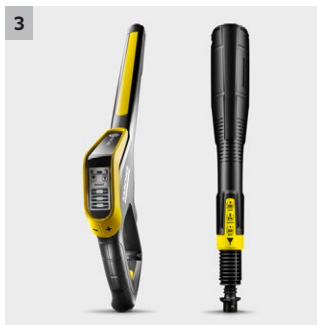

K 7 Premium Smart Control

Tlaková myčka K 7 Premium Smart Control s možností Bluetooth připojení nabízí poradce v mobilní aplikaci Kärcher Home & Garden, režim Boost pro extra výkon, vysokotlakou pistoli G 180 Q Smart Control a pracovní nástavec Multi Jet 3 v 1. Včetně bubny na navíjení hadice.

2 Režim Boost pro extra sílu při řešení nečistot

- S extra výkonem režim Boost zvyšuje účinnost čištění a šetří čas.
- Zajišťuje silné čištění skvrn v případě odolných nečistot.

3 Tlaková pistole Smart Control s pracovním nástavcem Multi Jet 3 v 1

- Tlaková pistole s LCD displejem a tlačítky pro regulaci tlaku nebo dávkování čisticího prostředku.
- Rotující nástavec Multijet 3 v 1 obsahuje tři různé trysky pro snadnou výměnu.

4 Hadicový naviják pro pohodlnou manipulaci

- Vysokotlaká hadice je optimálně chráněna a skladována bez velkého prostoru.
- Pohodlná práce: Hadice je kdykoli připravena k použití s jednoduchým navíjením a odvíjením.

K 7 Premium Smart Control

- Tlaková pistole Smart Control s tlačítka +/- a LCD displejem pro jednotku regulace tlaku a dávkování čisticího prostředku
- Vysoce stabilní díky nižšímu těžišti, vedení hadice a prodloužené opěrné noze
- Zvlášt výkonný, vodou chlazený motor