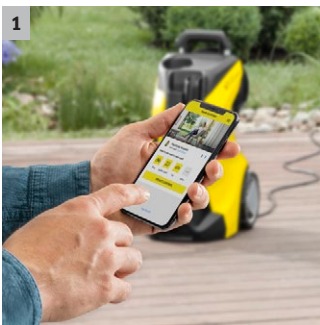

K 7 Premium Smart Control

Tlaková myčka K 7 Premium Smart Control s možností Bluetooth připojení nabízí poradce v mobilní aplikaci Kärcher Home & Garden, režim Boost pro extra výkon, vysokotlakou pistoli G 180 Q Smart Control a pracovní nástavec Multi Jet 3 v 1. Včetně bubny na navíjení hadice.

1 Připojení Bluetooth pro mobilní aplikaci Kärcher Home & Garden

- Mobilní aplikace Kärcher Home & Garden z vás udělá odborníka na čištění.
- Využijte všech našich odborných znalostí společnosti Kärcher k dosažení dokonalých výsledků čištění.

- Tlaková pistole s LCD displejem a tlačítky pro regulaci tlaku nebo dávkování čisticího prostředku.
- Rotující nástavec Multijet 3 v 1 obsahuje tři různé trysky pro snadnou výměnu.

4 Hadicový naviják pro pohodlnou manipulaci

- Vysokotlaká hadice je optimálně chráněna a skladována bez velkého prostoru.
- Pohodlná práce: Hadice je kdykoli připravena k použití s jednoduchým navíjením a odvíjením.

K 7 Premium Smart Control

- Tlaková pistole Smart Control s tlačítka +/- a LCD displejem pro jednotku regulace tlaku a dávkování čisticího prostředku
- Vysoce stabilní díky nižšímu těžišti, vedení hadice a prodloužené opěrné noze
- Zvlášt výkonný, vodou chlazený motor