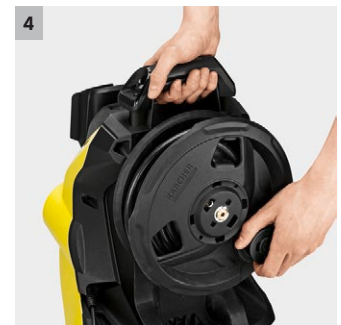

2 Režim Boost pro extra sílu při řešení nečistot

- S extra výkonem režim Boost zvyšuje účinnost čištění a šetří čas.
- Zajišťuje silné čištění skvrn v případě odolných nečistot.

3 Tlaková pistole Smart Control s pracovním nástavcem Multi Jet 3 v 1

- Tlaková pistole s LCD displejem a tlačítky pro regulaci tlaku nebo dávkování čisticího prostředku.
- Rotující nástavec Multijet 3 v 1 obsahuje tři různé trysky pro snadnou výměnu.

4 Hadicový naviják pro pohodlnou manipulaci

- Vysokotlaká hadice je optimálně chráněna a skladována bez velkého prostoru.
- Pohodlná práce: Hadice je kdykoli připravena k použití s jednoduchým navíjením a odvíjením.

K 7 Premium Smart Control

- Tlaková pistole Smart Control s tlačítka +/- a LCD displejem pro jednotku regulace tlaku a dávkování čisticího prostředku
- Vysoce stabilní díky nižšímu těžišti, vedení hadice a prodloužené opěrné noze
- Zvlášt výkonný, vodou chlazený motor