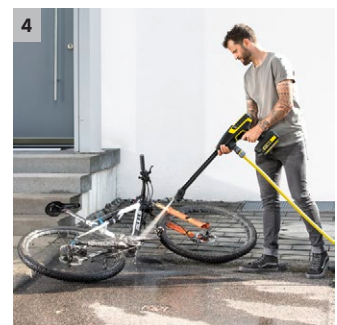

KHB 6 AKU Set

AKU ruční tlaková myčka KHB 6 (včetně baterie 18 V a nabíječky) je ideální pro rychlé a průběžné čištění bez omezení elektrické přípojky a kabelů.

1 Výměnná baterie 18 V Battery Power

- Real Time Technology s LCD bateriovým displejem: zbývající doba chodu, zbývající doba nabití baterie a kapacita baterie.
- Výkonná s dlouhou životností díky lithium-iontovým článkům.

2 Efektivnější a optimálně nastavitelný střední tlak

- Maximálně 24 bar pro efektivní, mobilní a jednoduché průběžné čištění.
- Jednoduše vyměnitelné trysky Quick Connect.

3 Lehké a inovativní provedení zařízení

- Maximálně neomezený pohyb a flexibilita při čištění.
- Ruční bateriová tlaková myčka pro průběžné čištění.

4 Příslušenství pro širokou škálu aplikací

- Pro schodiště a menší plochy: PS 20 Handheld.
- Zařízení MJ 24 Handheld spojuje 5 trysek v jednom pracovním nástavci - k čištění a zavlažování.

Vybavení

Baterie	18 V / 2,5 Ah Battery Power (1 ks)
Nabíječka baterií	18 V Battery Power standardní nabíječka (1 ks)
Integrovaný vodní filtr	■
Adaptér připojení k zahradní hadici A3/4"	■
Tryska s plochým paprskem	■
Rotační tryska QC Handheld	■
■ Obsaženo v objemu dodávky.	