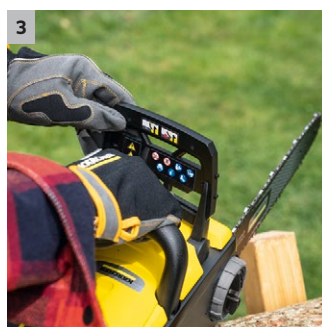

CSN 36-35 Battery

Bateriová řetězová pila CNS 36-35 Battery s vysokou rychlostí řetězu a velkou délkou lišty je perfektně vhodná pro náročnou údržbu stromů. Baterie není součástí dodávky.

1 Napínání řetězu bez dalšího nářadí

- Snadné napínání řetězu otočením napínacího šroubu

2 Automatické mazání řetězu

- Pro bezúdržbové použití bateriové řetězové pily.

3 Ochrana proti zpětnému rázu

- Řetěz se okamžitě zastaví – pro maximální bezpečnost v případě zpětného rázu.

4 Drápkový doraz

- Bezpečné vedení a přesné řezy díky zafixování řetězové pily k řezané větví.

CSN 36-35 Battery

- Ideální pro údržbu stromů se silnějšími větvemi nebo pro kácení malých stromů
- Jednoduché nastavení a ovládání
- Brzda řetězu a bezpečnostní zablokování pro bezpečné použití

Vybavení

Lišta	■
Pilový řetěz	■
Láhev s olejem	■
Chránič řetězu	■
Napínání řetězu bez dalšího nářadí	■
Automatické mazání řetězu	■
Brzda řetězu	■
Ukazatel množství oleje	■

■ Obsaženo v objemu dodávky. * Ø větvi: 10 cm