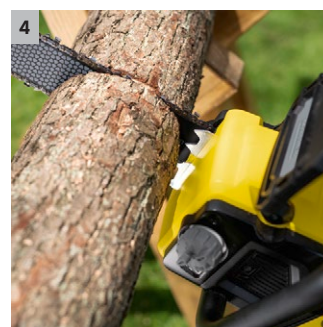

CSN 36-35 Battery

Bateriová řetězová pila CNS 36-35 Battery s vysokou rychlostí řetězu a velkou délkou lišty je perfektně vhodná pro náročnou údržbu stromů. Baterie není součástí dodávky.

1 Napínání řetězu bez dalšího nářadí

- Snadné napínání řetězu otočením napínacího šroubu

2 Automatické mazání řetězu

- Pro bezúdržbové použití bateriové řetězové pily.

3 Ochrana proti zpětnému rázu

- Řetěz se okamžitě zastaví – pro maximální bezpečnost v případě zpětného rázu.

4 Drápkový doraz

- Bezpečné vedení a přesné řezy díky zafixování řetězové pily k řezané větví.

CSN 36-35 Battery

- Ideální pro údržbu stromů se silnějšími větvemi nebo pro kácení malých stromů
- Jednoduché nastavení a ovládání
- Brzda řetězu a bezpečnostní zablokování pro bezpečné použití

Vybavení

Lišta	■
Pilový řetěz	■
Láhev s olejem	■
Chránič řetězu	■
Napínání řetězu bez dalšího nářadí	■
Automatické mazání řetězu	■
Brzda řetězu	■
Ukazatel množství oleje	■

■ Obsaženo v objemu dodávky. * Ø větvi: 10 cm