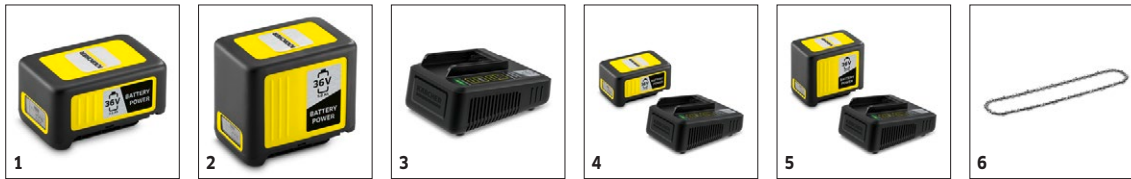

CSN 36-35 BATTERY

1.444-050.0

KÄRCHER

		Objednáací číslo						Cena	
Baterie									
Baterie 36V / 2,5Ah	1	2.445-030.0						36 V / 2,5 Ah výměnná baterie s inovativní technologií Real Time Technology s LCD displayem a zobrazením stavu baterie. Vhodné k využití ve všech zařízeních s bateriovou platformou Kärcher 36 V.	☐
Baterie 36V / 5,0Ah	2	2.445-031.0						36 V / 5,0Ah výměnná baterie s inovativní technologií Real Time Technology s LCD displayem a zobrazením stavu baterie. Vhodné k využití ve všech zařízeních s bateriovou platformou Kärcher 36 V.	☐
Nabíječky									
Rychlonabíječka 36 V	3	2.445-033.0						Rychlonabíječka dokáže nabít baterie 36 V / 2,5 Ah na 80 % již za 48 min. Je vhodná i pro všechny ostatní Kärcher baterie 36 V.	☐
Starterkit Baterie a nabíječka									
Starter kit Battery Power 36/25	4	2.445-064.0						Starter Kit Battery Power 36/25 obsahuje vyměnitelnou baterii 36 V / 2,5 Ah Battery Power a 36V rychlonabíječku. Pro všechna zařízení na platformě Kärcher 36 V.	☐
Starter kit Battery Power 36/50	5	2.445-065.0						Starter Kit Battery Power 36/50 vč. vyměnitelné baterie 36 V / 5,0 Ah Battery Power a 36V rychlonabíječky. Hodí se pro použití ve všech zařízeních bateriové platformy Kärcher 36 V.	☐
Píla									
Řetěz pro CNS 36-35 Battery	6	2.444-020.0						Zabezpečuje neustále maximální kvalitu řezu: řetěz pro 35 cm dlouhou lištu bateriové řetězové pily CNS 36-35 Battery. S nepatrným zpětným rázem a systémem upínání řetězu bez použití náradí.	☐

☐ Volitelné příslušenství