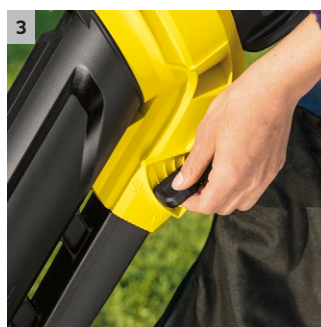

BLV 18-200 AKU verze

AKU vysavač listí BLV 18-200 Battery vysává, fouká a je tak nepostradatelný pro uklízení zahrady. Výhodou je výkonná funkce Turbo Boost. Baterie není součástí dodávky.

1 Turbo Boost

- Umožňuje krátkodobé zvýšení výkonu funkce vysavače a fukaru.

2 Variabilní regulace otáček

- Umožňuje plynulé přizpůsobení rychlosti podle příslušného úkolu.

3 Volicí páčka pro nastavení funkce

- Plynulé přecházení mezi vysáváním a foukáním, je možná i kombinace.

4 Druhá rukojeť

- Zabezpečuje optimální rozložení hmotnosti a jednoduchou manipulaci.

BLV 18-200 AKU verze

- Odstraňování zvadlého listí a uvadlých květů okolo domu a na zahradě
- Vysáté listí se používá rovnou pro mulčování
- Pro odstraňování materiálu ze stříhání keřů a živých plotů