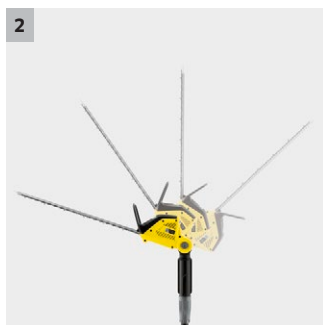

PHG 18-45 Battery

Bateriové teleskopické nůžky na živé ploty PHG 18-45 Battery s prodlužovacím nástavcem umožňují stříhání bez žebříku. Úhlově nastavitelná hlava nůžek umožňuje stříhání různých tvarů. Baterie není součástí dodávky.

1 Prodlužovací nástavec

- Umožňuje stříhání vysokých živých plotů. Se šroubovacími rychlouzávěry a uložením na malém prostoru.

2 Úhlově nastavitelná hlava nůžek

- 4 stupně v rozsahu 115° umožňují stříhání různých tvarů.

3 Sběrná lišta

- Ostříhané části živého plotu tak neskončí v živém plotu, nýbrž prakticky před ním.

4 Funkce řezání

- Díky integrované funkci řezání lze řezat i silnější větve.

PHG 18-45 Battery

- Bateriové napájení, baterii a nabíječku lze zakoupit jako zvláštní příslušenství
- Kompatibilní s platformou Kärcher 18 V Battery Power
- Úhlově nastavitelná hlava nůžek

Technické údaje

Objednací číslo	1.444-210.0	
EAN kód	4054278547978	
Řezná délka	cm	45
Rozteč zubů	mm	18
Úhel hlavy nůžek	°	115
Typ řezacího nože	Děrované, diamantové broušení	
Rychlost nože	kmitů/min	2700
Motortyp	Kartáčový motor	
Platforma baterie	18 V Platforma baterie	
Napětí	V	18
Výkon na jedno nabití*	m	Max. 250 (2,5 Ah) / Max. 500 (5,0 Ah)
Provozní doba na jedno nabití baterie	Max. 35 (2,5 Ah) / Max. 70 (5,0 Ah)	
Hmotnost bez příslušenství	kg	4,2
Hmotnost včetně obalu	kg	5,6
Rozměry (D x Š x V)	mm	2910 × 122 × 240