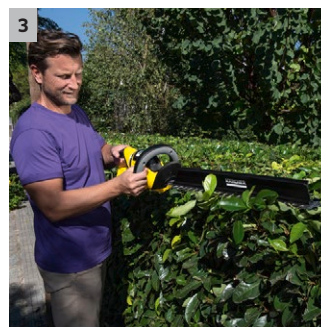

HGE 36-60 AKU verze

AKU nůžky na živý plot HGE 36-60 Battery s rukojetí otočnou o 180°, sběrnou lištou a dvoustupňovou regulací rychlosti. Baterie není součástí dodávky.

1 Dvoustupňová regulace rychlosti

- V závislosti na použití lze zvolit mezi maximální rychlostí a maximální silou.
- Stupeň 1: vysoká rychlost. Ideální pro přesný tvarovací stříh.

2 Otočná rukojeť

- Rukojeť lze pro pohodlný pracovní postoj otočit v několika stupních o 180°.

3 Sběrná lišta

- Přemísťuje ostříhané části živého plotu, které by jinak padaly do plotu, pohodlně na zem před uživatele.

4 Funkce řezání

- Obzvláště praktické u živých plotů s jednotlivými silnějšími větvemi.

Vybavení

Rychlostní stupně	2
Rukojeť	otočný
Funkce řezání	■
Kontrolní stráž	■
Ochrana čepele	■
Závěsné oko	■
Sběrná lišta	■

■ Obsaženo v objemu dodávky. * Výška živého plotu: 1 m, stříhání z jedné strany na stupeň 1