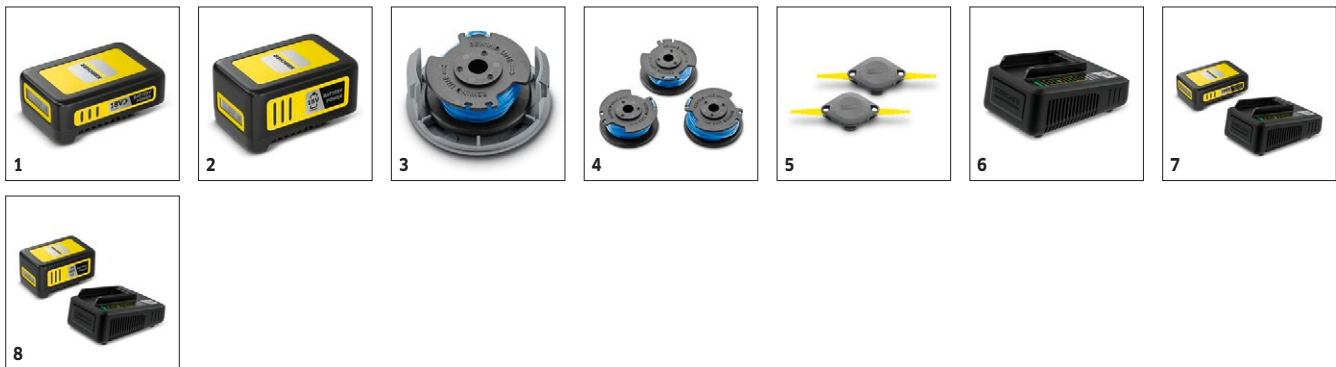

LTR 18-25 AKU SET 1.444-301.0

KÄRCHER

		Objednáací číslo							Cena	
Baterie										
Baterie 18V / 2,5Ah	1	2.445-034.0							18V / 2,5 Ah výměnná baterie s inovativní technologií Real Time Technology s LCD displayem a zobrazením stavu baterie. Vhodné k využití ve všech zařízeních s bateriovou platformou Kärcher 18 V.	☒
Baterie 18V / 5,0 Ah	2	2.445-035.0							18V / 5,0 Ah výměnná baterie s inovativní technologií Real Time Technology s LCD displayem a zobrazením stavu baterie. Vhodné k využití ve všech zařízeních s bateriovou platformou Kärcher 18 V.	☐
Strunová sekačka										
Cívka pro LTR 18 Battery	3	2.444-014.0							Cívka s kroucenou strunou s praktickým krytem zabezpečuje dobré výsledky na špatně přístupných místech. Je vhodná pro všechny strunové sekačky 18 V Kärcher Battery Power.	☒
Cívka pro LTR 18 Battery, sada 3 ks	4	2.444-016.0							Cívka v balení po třech kusech s kroucenou strunou zabezpečuje čisté výsledky na špatně přístupných místech. Je vhodná pro všechny strunové sekačky 18 V Kärcher Battery Power.	☐
Nůž pro LTR sada 2 ks	5	2.444-022.0							Bují na zahradě divoký porost na místech, která jsou špatně dostupná? Ne po použití nože s dvojitou čepelí, přizpůsobeného pro všechny strunové sekačky 18 V a 36 V Kärcher Battery Power.	☐
Nabíječky										
Rychlonabíječka 18 V	6	2.445-032.0							Rychlonabíječka nabije Kärcher baterii 18 V / 2,5 Ah na 80 % kapacity za pouhých 44 minut. Lze ji použít na všechny baterie Kärcher s 18 V platformou.	☐
Starterkit Baterie a nabíječka										
Starter kit Battery Power 18/25	7	2.445-062.0							Starter Kit Battery Power 18/25 vč. výměnitelné baterie 18 V / 2,5 Ah Battery Power s inovativní Real Time Technology a 18V rychlonabíječkou. Pro všechna zařízení na platformě Kärcher 18 V.	☐
Starter kit Battery Power 18/50	8	2.445-063.0							Vč. výměnitelné baterie 18 V / 5,0 Ah Battery Power a 18V rychlonabíječky: Starter Kit Battery Power 18/50 pro použití ve všech zařízeních bateriové platformy Kärcher 18 V.	☐

☒ Obsaženo v objemu dodávky. ☐ Volitelné příslušenství