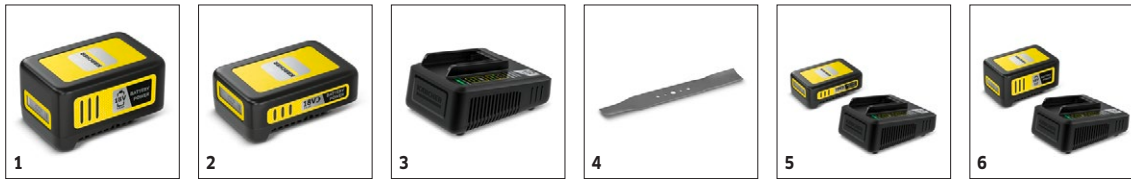

LMO 18-36 AKU SET

1.444-421.0

KÄRCHER

		Objednáací číslo						Cena	
Baterie									
Baterie 18V / 5,0 Ah	1	2.445-035.0						18V / 5,0 Ah výměnná baterie s inovativní technologií Real Time Technology s LCD displayem a zobrazením stavu baterie. Vhodné k využití ve všech zařízeních s bateriovou platformou Kärcher 18 V.	■
Baterie 18V / 2,5Ah	2	2.445-034.0						18V / 2,5 Ah výměnná baterie s inovativní technologií Real Time Technology s LCD displayem a zobrazením stavu baterie. Vhodné k využití ve všech zařízeních s bateriovou platformou Kärcher 18 V.	□
Nabíječky									
Rychlonabíječka 18 V	3	2.445-032.0						Rychlonabíječka nabije Kärcher baterii 18 V / 2,5 Ah na 80 % kapacity za pouhých 44 minut. Lze ji použít na všechny baterie Kärcher s 18 V platformou.	■
Sekačka na trávu									
Nůž pro LMO 18-36 Battery	4	2.444-011.0						Nůž sekačky s pracovní šířkou 36 cm je ideální pro použití v bateriové sekačce LMO 18-36 Battery a zabezpečuje vynikající výsledky sekání.	■
Starterkit Baterie a nabíječka									
Starter kit Battery Power 18/25	5	2.445-062.0						Starter Kit Battery Power 18/25 vč. vyměnitelné baterie 18 V / 2,5 Ah Battery Power s inovativní Real Time Technology a 18V rychlonabíječkou. Pro všechna zařízení na platformě Kärcher 18 V.	□
Starter kit Battery Power 18/50	6	2.445-063.0						Vč. vyměnitelné baterie 18 V / 5,0 Ah Battery Power a 18V rychlonabíječky; Starter Kit Battery Power 18/50 pro použití ve všech zařízeních bateriové platformy Kärcher 18 V.	□

■ Obsaženo v objemu dodávky. □ Volitelné příslušenství