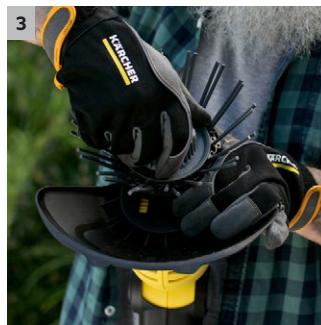

## WRE 18-55 AKU verze

Bateriový odstraňovač plevelu WRE 18-55 Battery umožňuje odstranění mechu a plevelu na tvrdém povrchu. Ideální pro cesty, terasy a vchody. Baterie není součástí dodávky.

### 1 Inovativní nylonový kartáč

- Speciálně seřízené nylonové štětiny a vysoká rychlost otáčení kartáčem pro povrchové odstranění suchého mechu a plevelů.

### 2 Asistence blízkosti

- 360° rotační polokoule podporuje optimální pracovní polohu bez námahy.

### 3 Výměna štětín bez použití nářadí

- Pro snadnou výměnu opotřebovaného ostří.