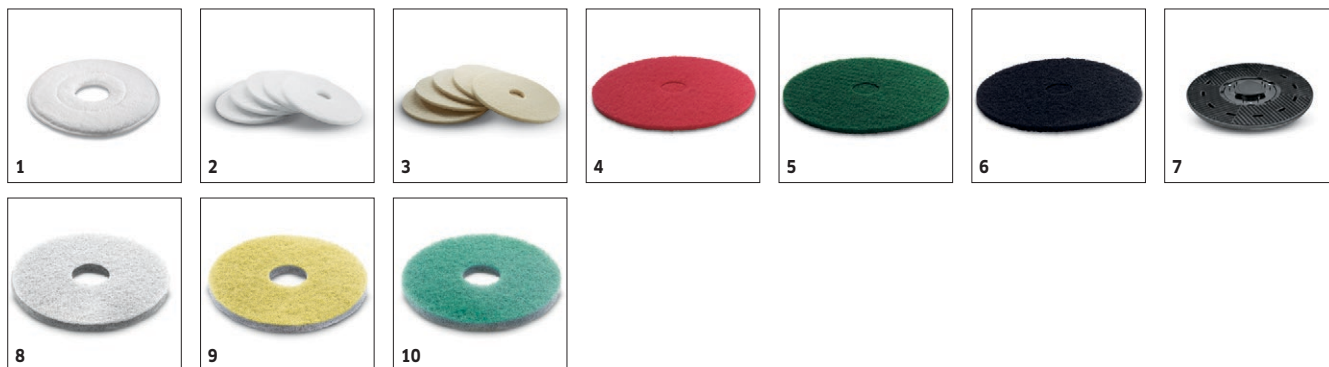

BD 43/35 C EP 1.515-401.0

KÄRCHER

		Objednáací číslo		Průměr		Množství		
Mikrovláknové pady								
Pad z mikrovlákna	1	6.905-526.0	mikrovlákno	410 mm	bílý	5 kusy		Vynikající síla čištění. Čistí i dlažbu z jemné kameniny do hloubky pórů. ☐
Pady								
Pad	2	6.369-469.0	velmi měkký	432 mm	bílý	5 kusy		5 leštících padů, velmi měkké, bílé, bez zrnění. Průměr 432 mm. K leštění podlah. ☐
	3	6.371-081.0	měkký	432 mm	béžový	5 kusy		Měkký, s lehkým zrněním, pro leštění podlah. ☐
	4	6.369-470.0	středně měkký	432 mm	červený	5 kusy		5 padů, středně měkké, červené, průměr 432 mm. Pro čištění a běžné čištění všech podlah. ☐
	5	6.369-472.0	středně tvrdý	432 mm	zelený	5 kusy		5 padů, středně tvrdé, zelené, průměr 432 mm. Pro čištění silně znečištěných podlah a pro základní čištění. ☐
	6	6.369-473.0	tvrdý	432 mm	černý	5 kusy		5 padů, tvrdé, černá. Průměr 432 mm. Pro odstranění silně ulpívajících nečistot a pro základní čištění. ☐
Unašeč padů								
Unašeč padů	7	4.762-533.0		403 mm		1 kusy		Pro čištění ve spojení s pady. S rychlovýměnnou spojkou a Centerlockem. ☐
Diamantové pady								
Diamantový pad	8	6.371-256.0	hrubý	432 mm	bílý	5 kusy		Bílý diamantový pad (hrubý) o průměru 432 mm pro náročnější čištění/pro zhodnocení - odstraňuje drobné škrábance a zajišťuje čistý, hedvábně matný povrch. ☐
	9	6.371-257.0	střední	432 mm	žlutý	5 kusy		Žlutý diamantový pad (střední) o průměru od 432 mm pro náročnější čištění/zhodnocení. Odstraňuje jemné škrábance a zajišťuje ještě lesklejší a homogennější povrch. ☐
	10	6.371-238.0	jemný	432 mm	zelený	5 kusy		Zelený diamantový pad (jemný) o průměru 432 mm na leštění vysoce lesklých podlahových krytin a k rychlému přešetření teraco a přírodních kamenných povrchů. ☐

■ Obsaženo v objemu dodávky. ☐