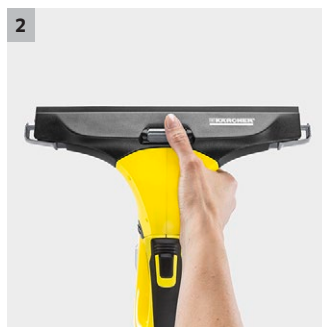

### 2 Pohodlné čištění hran

- Perfektních výsledků čištění beze šmouh až k okenním okrajům dosáhnete díky manuálně nastavitelnému držáku odstupu.

### 3 Příjemná rukojeť s kontrolkou stavu nabití baterie

- Manipulace s rukojetí se citelně zlepšila prostřednictvím jejího pogumování.
- LED diody indikují stav nabití baterie