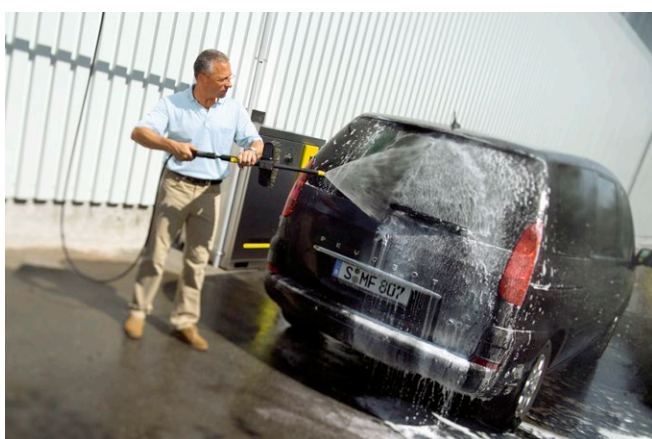

Aktivní čistič RM 80 ASF, práškový

Vysoce koncentrovaný, sypký a ve vodě rozpustný prášek se svěží vůní. Rozpouští nečistoty z olejů, tuků a emisí, čistí v každém teplotním rozsahu, šetrný vůči materiálu.

NTA-free

Vlastnosti

- Velmi vydatný práškový čisticí prostředek pro vysokotlaké mytí vozidel
- Rozpouští silné nečistoty z oleje, tuku a minerálů
- Aktivně čistí v každém teplotním rozsahu
- Zvlášť vydatný
- Šetrný k materiálům
- Neobsahuje nitrilotriacetát (NTA)