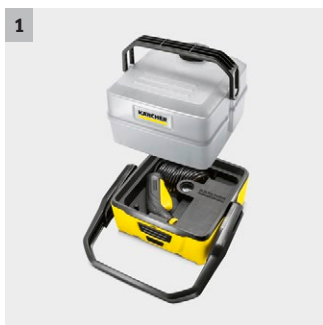

OC 3 Plus Car

Mobilní tlaková myčka OC 3 Plus Car s lithium-iontovou baterií, 7litrovou nádrží na vodu a autoadaptérem pro delší pracovní dobu je nenáročná na uskladnění i přepravu.

1 Kompaktní design stroje

- Komfortní uložení spirální hadice a pistole pod odnímatelnou nádrž na vodu.
- Jednoduchá přeprava, uložení nenáročné na místo.

2 Integrovaná lithium-iontová baterie

- Mobilní čištění nezávislé na zdroji elektrické energie.
- Dlouhá doba chodu baterie do jejího opětovného nabití. LED kontrolka signalizuje nízký stav nabití.

3 Efektivní, ale šetrný nízkotlak

- Díky nízkotlaku je čištění efektivní, ale zároveň velmi šetrné.
- Standartní tryska s plochým paprskem umožňuje viditelný čistící výkon. Kuželová tryska je pro ještě citlivější čištění například psích tlapek.

Vybavení

Objem nádrže vody	l	7
Lithium-iontová baterie		■
Spirálová hadice	m	2,8
Tryska s plochým paprskem		■
Filtr stroje		■
Nabíjecí kabel baterie		■
Integrovaný vodní filtr		■
Autoadaptér		■
■ Obsaženo v objemu dodávky.		