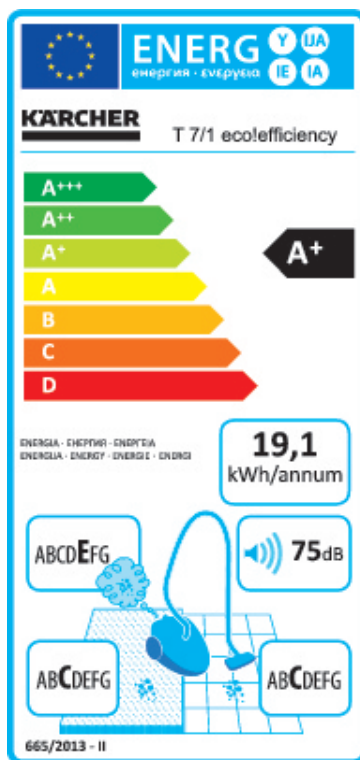

Kärcher

Model č.		T 7/1 ecoefficiency
Třída energetické účinnosti		-
Roční spotřeba energie	kWh / rok	19,1
Přibližná hodnota roční spotřeby energie (v kWh za rok) na základě 50 cyklů čištění. Skutečná roční spotřeba energie bude záviset na tom, jak je spotřebič používán.		
Třída účinnosti čištění pro koberce		C
Třída účinnosti čištění pro tvrdé podlahy		C
Třída emisí prachu vysavače		E
Hladina akustického výkonu	dB(A)	75
Jmenovitý příkon	W	500
Objednací číslo		1.527-145.0

Datum vytvoření tabulky: 08/2017

Rádi Vám poradíme:

Head Office Germany
Alfred Kärcher GmbH & Co. KG
Alfred-Kärcher-Straße 28–40
71364 Winnenden
Phone +49 7195-14-0
Fax +49 7195-14-2212
www.kaercher.com