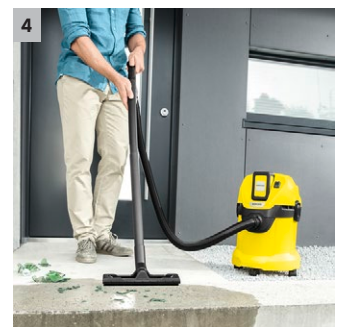

WD 3 AKU verze

Víceúčelový AKU vysavač WD 3 s baterií o platformě 36 V obsahuje univerzální příslušenství pro podlahové a ruční vysávání suchých a mokrých nečistot. Baterie není součástí dodávky.

1 Vyměnitelná baterie 36 V Kärcher Battery Power

- Umožňuje práci nezávislou na elektrické síti a vytváří tak maximální svobodu pohybu.
- Real Time Technology s LCD bateriovým displejem: zbývající doba chodu, zbývající doba nabití baterie a kapacita baterie.

4 Podlahová hubice a sací hadice

- Pro dosažení nejlepších výsledků čištění bez ohledu na to, zda se jedná o suchou nebo mokrou, jemnou nebo hrubou nečistotu.
- Pro maximální pracovní pohodlí a flexibilitu při vysávání.