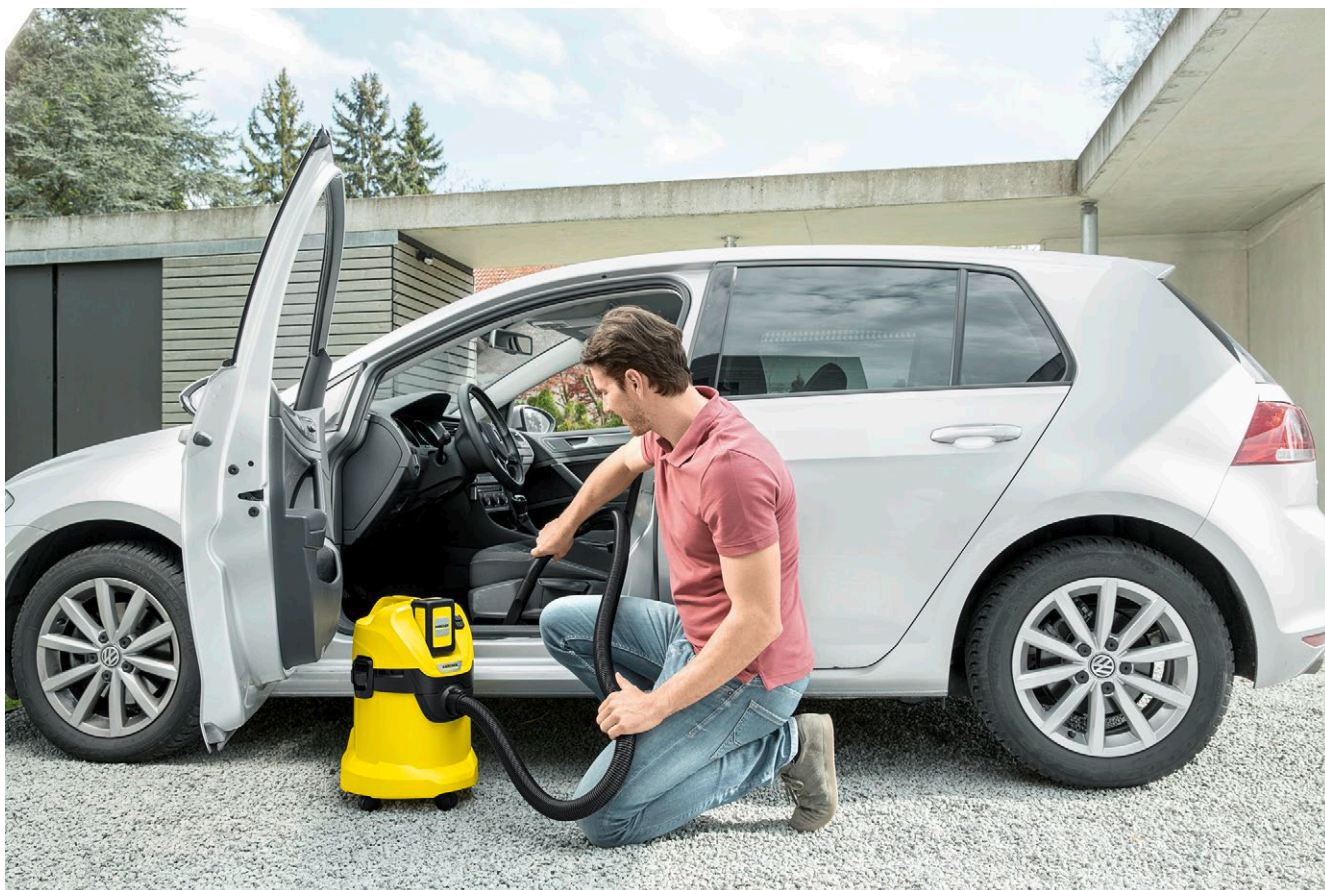

WD 3 AKU verze

- Bateriové napájení, baterii a nabíječku lze zakoupit jako zvláštní příslušenství
- Kompatibilní se všemi zařízeními na platformě 36 V Battery Power.
- Praktická funkce fukaru

Technické údaje

Objednací číslo	1.629-910.0	
EAN kód	4054278287393	
Příkon	W	300
Objem nádrže	l	17
Materiál nádrže	Plast	
Platforma baterie	36 V Platforma baterie	
Napětí	V	36
Výkon na jedno nabití baterie	m²	70 (2,5 Ah) / 140 (5,0 Ah)
Časovač na jedno nabití baterie	15 (2,5 Ah) / 30 (5,0 Ah)	
Hmotnost bez příslušenství	kg	5,2
Rozměry (D x Š x V)	mm	388 × 340 × 503

Vybavení

Sací hadice	m	2	Velká kolečka (50 mm)	kusy	4
Odmíatelná rukojeť	■				
Sací trubky	kusy / m / mm	2 × 0,5 / 35 / Plast			
Hubice pro vysávání mokrých/suchých nečistot	Clips				
Filtrační patrona	Standard				
Spárová hubice	■				
Papírový filtrační sáček	kusy	1			
Funkce fukaru	■				
Parkovací poloha	■				
Uložení příslušenství	■				
Ochrana proti nárazu	■				

■ Obsaženo v objemu dodávky.