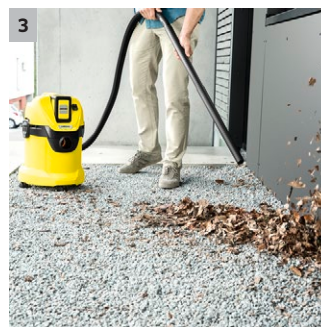

WD 3 AKU verze

Víceúčelový AKU vysavač WD 3 s baterií o platformě 36 V obsahuje univerzální příslušenství pro podlahové a ruční vysávání suchých a mokrých nečistot. Baterie není součástí dodávky.

1 Vyměnitelná baterie 36 V Kärcher Battery Power